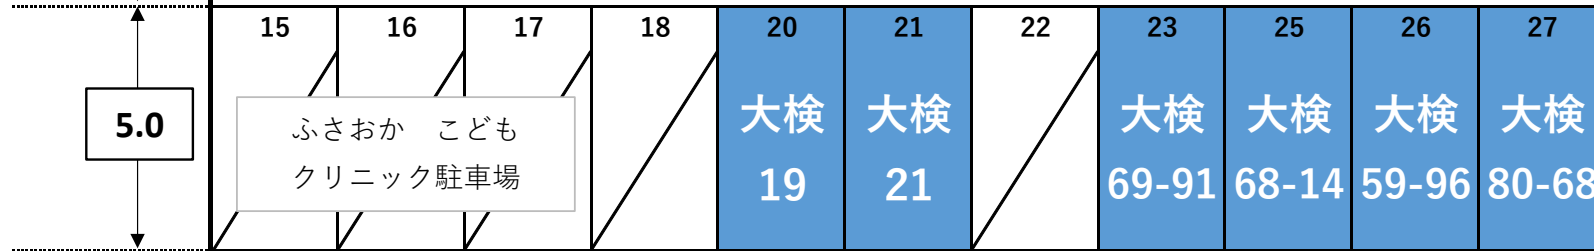

ふさおか こども
クリニック 駐車場

7.27

市道

2.4

上記■の大検の駐車場であれば、どこでも空いているところに
駐車していただいて結構です。

4.0

市道

大検↑