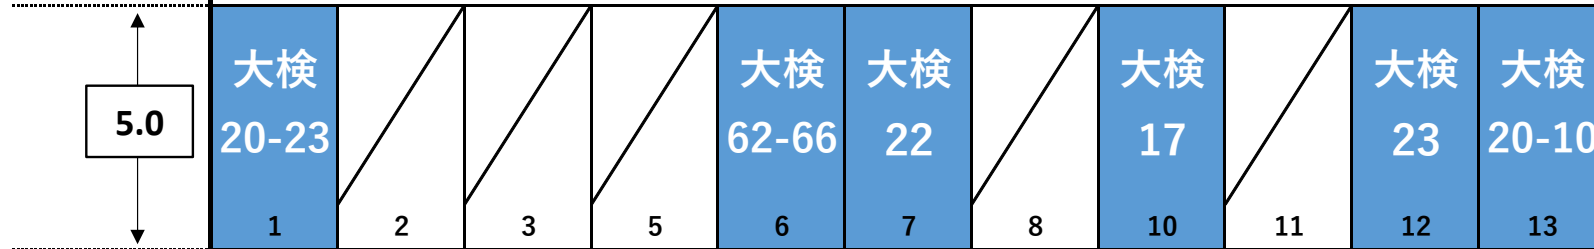

ふさおかこどもクリニック

ラポール守口

日向町

江崎
マンション

リビエール日向

名称 あそか第2モータープール
所在地 大阪府守口市日向町10-15

5.0

5.5